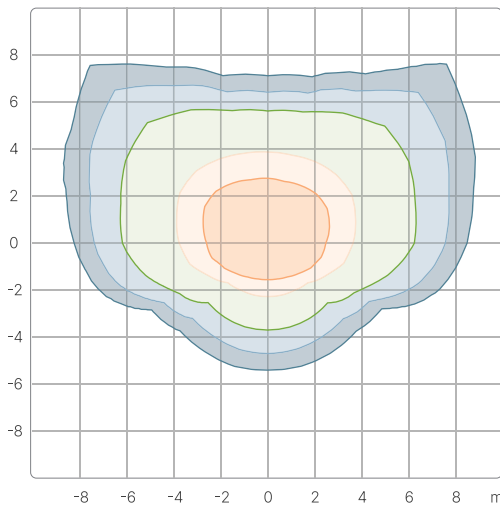

### PHOTOMETRICS

250W / 5000K / TYPE II

250W / 5000K / TYPE III

250W / 5000K / TYPE IV

250W / 5000K / TYPE V