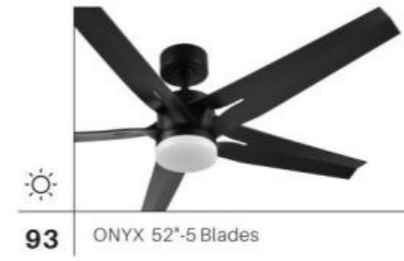

CEILING FAN

DC MOTOR