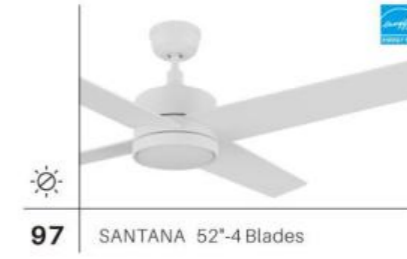

CEILING FAN

DC MOTOR