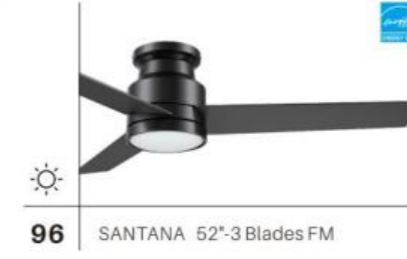

CEILING FAN

DC MOTOR